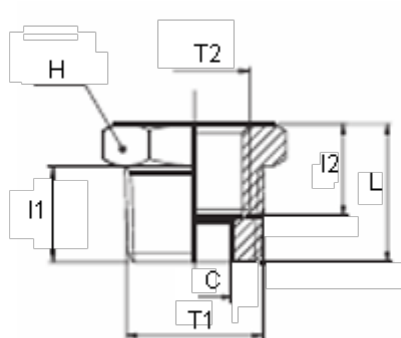

Varenummer: 5891140TR3814
Beskrivelse: Reduktionsstykke1140TR
R3/8" - G1/4"

Mål

C = 8.6

H = 17

L = 15.5

I1 = 11.0

I2 = 11.0

T1 = 3/8"

T2 = 1/4"